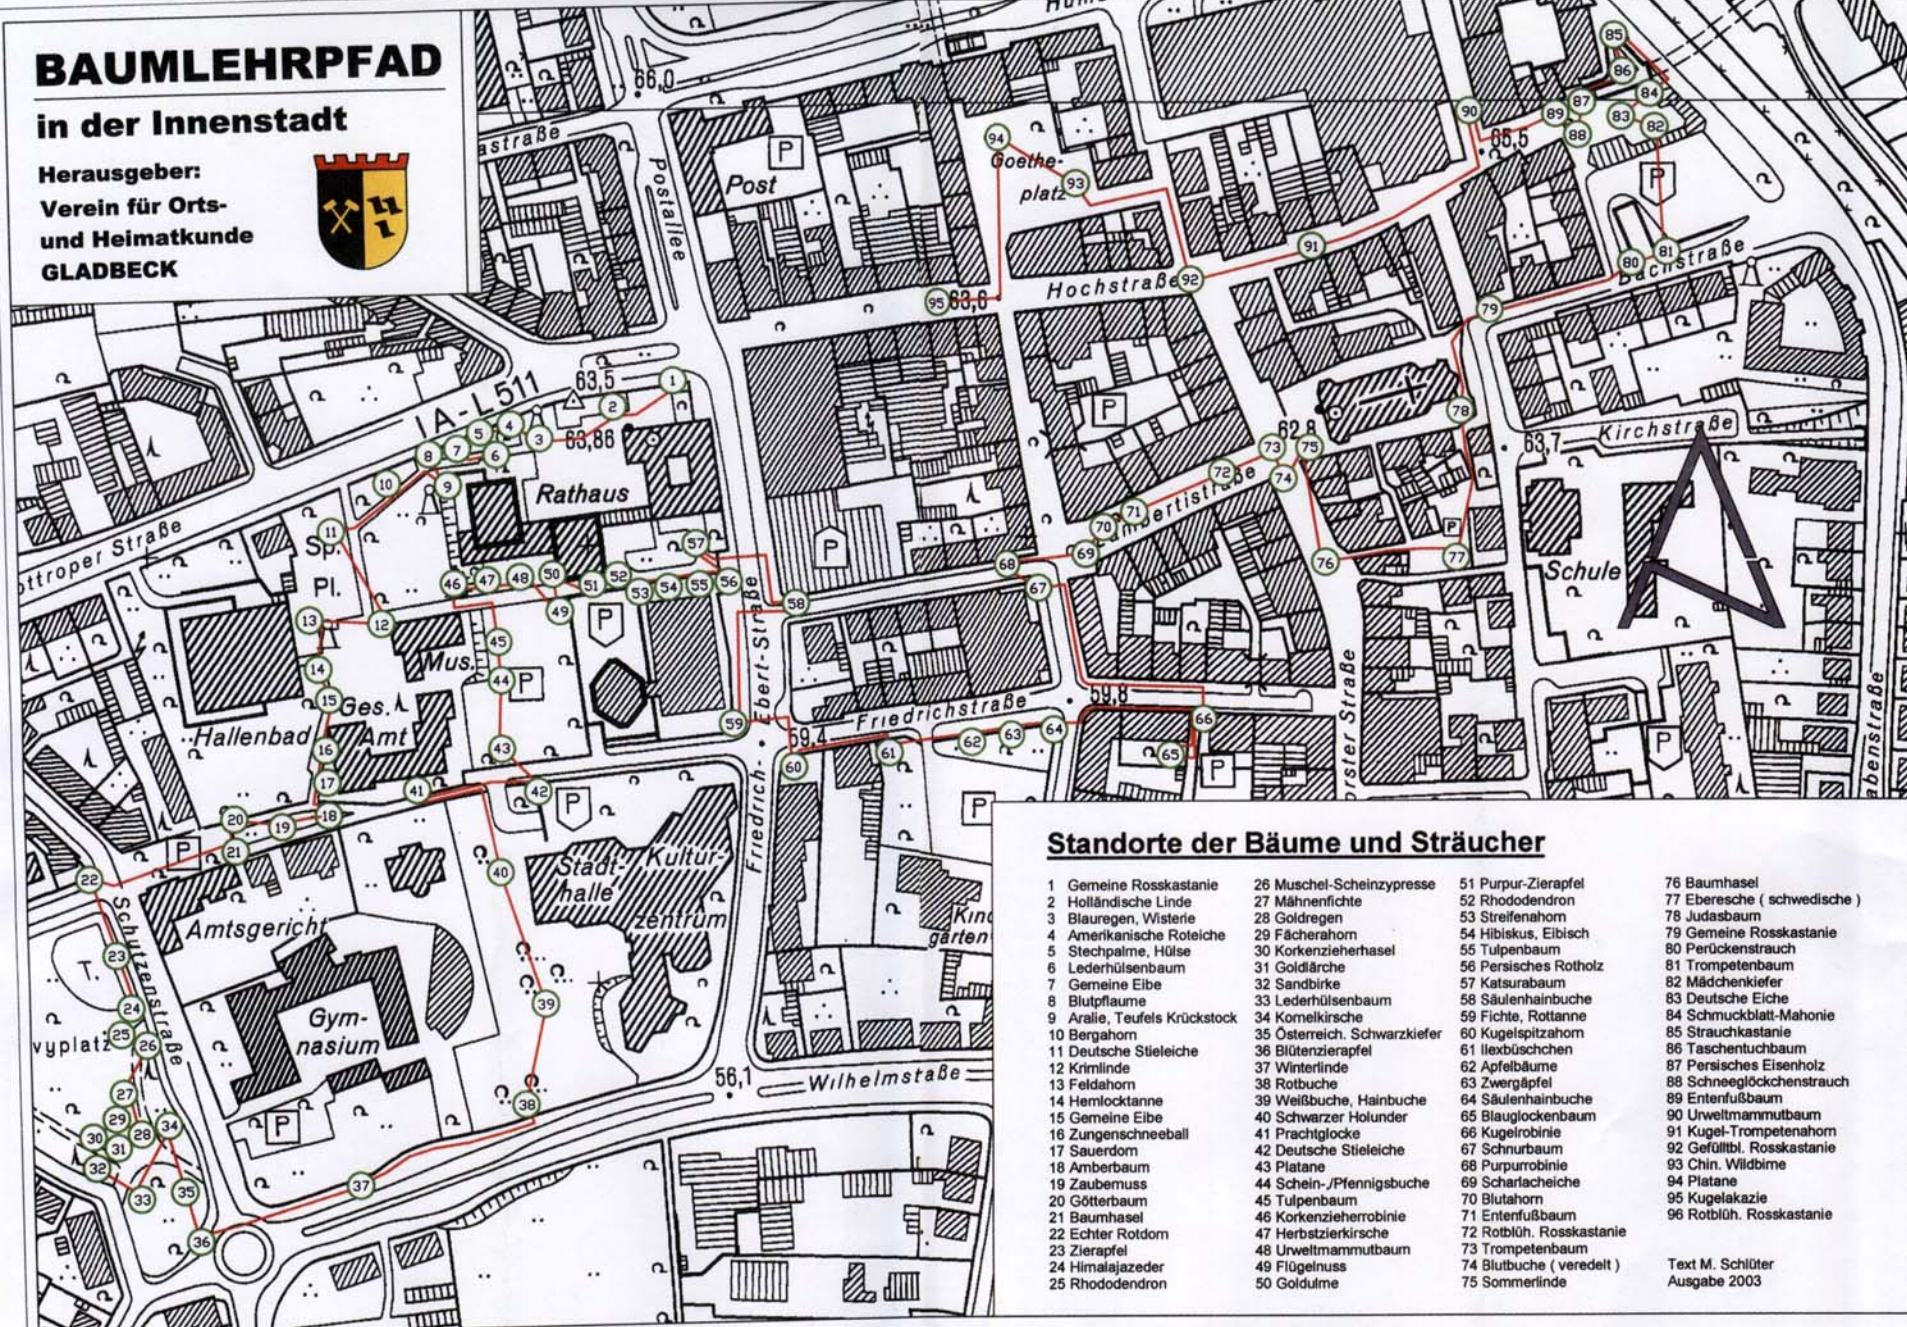

# BAUMLEHRPFAD

## in der Innenstadt

Herausgeber:  
Verein für Orts-  
und Heimatkunde  
GLADBECK